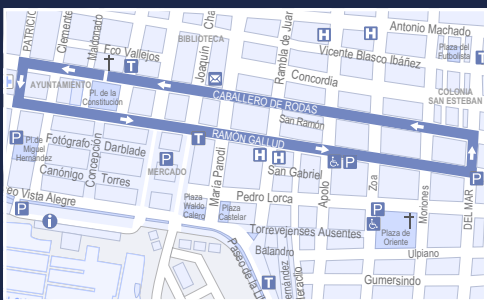

12:00 H. Alrededor de la Plaza de Oriente.

SOLEMNE EJERCICIO DEL VÍA CRUCIS DEL SANTÍSIMO CRISTO DEL MAR EN SU ÚLTIMA EXPIRACIÓN

Portado a hombros por miembros de la Hermandad de Antiguos Caballeros Legionarios de la Vega Baja y acompañado por socias de las Asociación Cultural Andaluza de Torrevieja con mantilla española y la banda de tambores de Nuestra Señora de la Piedad.

19:00 H. Desde el Templo Arciprestal de la Inmaculada Concepción.

SOLEMNE Y MAGNA PROCESIÓN DEL SANTO ENTIERRO DE CRISTO

- Cofradía de la Stma. Vera-Cruz de la Convocatoria y Ntro. Padre Jesús en Samaria.
- Cofradía de Ntro. Padre Jesús en la Última y Sagrada Cena y María Santísima de la Victoria.
- Cofradía de Ntro. Padre Jesús en la Oración del Huerto de los Olivos.
- Cofradía del Stmo. Cristo de la Flagelación, Stma. Virgen de la Estrella, Reina de los Ángeles, y San Judas Tadeo.
- Cofradía de San Pedro Arrepentido.
- Cofradía de Ntro. Padre Jesús Cautivo - Nazareno.
- Cofradía de Nuestro Padre Jesús de la Salud.
- Cofradía de Ntro. Padre Jesús de la Caída. • Cofradía de la Santa Mujer Verónica.
- Cofradía de Ntro. Padre Jesús Triunfante y Ntra. Sra. de la Esperanza y de la Paz.
- Cofradía del Cristo Crucificado y María Santísima del Silencio.
- Cofradía de Ntra. Sra. de la Piedad. • Cofradía del Santo Sepulcro - Yacente.
- Cofradía de San Juan Evangelista. • Cofradía de Ntra. Sra. de los Dolores.

Itinerario: Plaza de la Constitución, Caballero de Rodas, Patricio Pérez, Ramón Gallud, Del Mar y Caballero de Rodas hasta el Templo Arciprestal.