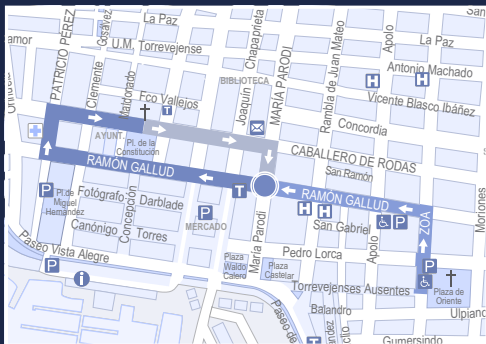

MIÉRCOLES SANTO 16 ABRIL

21:30 H. Desde la Parroquia del Sagrado Corazón de Jesús.

SOLEMNE PROCESIÓN

- Cofradía de la Stma. Vera-Cruz de la Convocatoria y Ntro. Padre Jesús en Samaria.
- Cofradía de la Santa Mujer Verónica, ataviada sus cofrades con mantilla española.
- Cofradía de Ntro. Padre Jesús de la Caída procesionado también con la imagen del Dulce Nombre de Jesús portada por niños.

Itinerario: Plaza de Oriente, Zoa y Ramón Gallud.

22:30 H. Desde el Templo Arciprestal de la Inmaculada Concepción.

SOLEMNE PROCESIÓN

- Cofradía de Ntro. Padre Jesús Triunfante y Ntra. Sra. de la Esperanza y de la Paz.

Itinerario: Plaza de la Constitución, Caballero de Rodas y María Parodi.

En la confluencia de las calles María Parodi con Ramón Gallud, se procederá al tradicional encuentro en la Vía Dolorosa, entre la Virgen de la Esperanza y Jesús de la Caída.

Finalizado el encuentro, ambos cortejos procesionales se unificarán en uno solo.

ENCUENTRO EN LA VÍA DOLOROSA

Itinerario: Ramón Gallud, Patricio Pérez y Caballero de Rodas hasta el Templo Arciprestal.