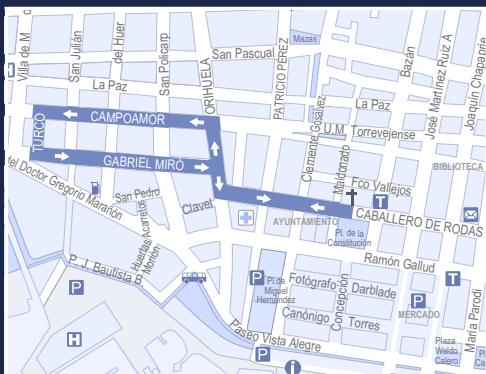

JUEVES SANTO 17 ABRIL

22:00 H. Desde el Templo Arciprestal de la Inmaculada Concepción.

SOLEMNE PROCESIÓN DEL SILENCIO

- Cofradía de la Stma. Vera-Cruz de la Convocatoria y Ntro. Padre Jesús en Samaria.
- Cofradía del Cristo Crucificado y María Santísima del Silencio.

Itinerario: Plaza de la Constitución, Caballero de Rodas, Orihuela, Campoamor, Turco, Gabriel Miró, Orihuela y Caballero de Rodas hasta el Templo Arciprestal.