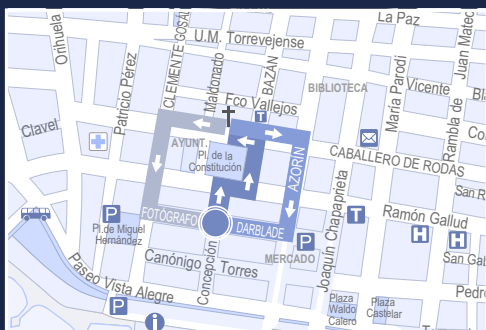

DOMINGO DE RESURRECCIÓN 20 ABRIL

08:00 H. Desde el Templo Arciprestal de la Inmaculada Concepción.

SOLEMNE PROCESIÓN

- Cofradía de San Juan Evangelista, acompañado por la banda de cornetas y tambores de San Juan Evangelista.
- La imagen de la Purísima Concepción, ataviada por la mantilla de luto.

Itinerario: Plaza de la Constitución, Caballero de Rodas, Azorín y Fotógrafos Darblade, hasta su intersección con la calle Concepción.

A continuación de la salida de la Virgen desde el Templo Arciprestal de la Inmaculada Concepción.

SOLEMNE PROCESIÓN

- Cofradía del Santísimo Sacramento.

Itinerario: Plaza de la Constitución, Caballero de Rodas, Clemente Gosálvez y Fotógrafos Darblade, hasta su intersección con la calle Concepción.

En la confluencia de las calles Concepción con Fotógrafos Darblade.

“EL ENCUENTRO”

La imagen de la Patrona de Torrevieja será despojada de su mantilla de luto en el momento en que se encuentre con Jesús Eucaristía, ante la presencia de San Juan.

Sonará la Marcha Real, lloverán pétalos de flor y alerías, voltarán las campanas y explotará la pólvora en el cielo porque CRISTO HA RESUCITADO.

Finalizado el encuentro, ambos cortejos procesionales se unificarán en una sola.

Itinerario: Concepción, Bazán, Caballero de Rodas hasta el Templo Arciprestal.