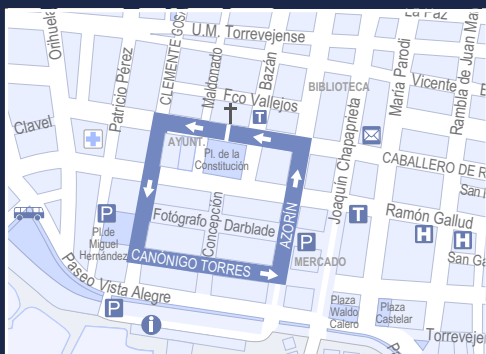

LUNES DE SAN VICENTE FERRER 28 ABRIL

08:30 H. Desde el Templo Arciprestal de la Inmaculada Concepción.

CELEBRACIÓN DE LA EUCARISTÍA

A continuación, desde el Templo Arciprestal de la Inmaculada Concepción.

SOLEMNE PROCESIÓN DEL COMULGAR DE SAN VICENTE FERRER

Para administrar la Sagrada Comunión a los enfermos e impedidos.

- Santísimo Sacramento, bajo palio.

Itinerario: Plaza de la Constitución, Caballero de Rodas, Clemente Gosálvez, Cánigo Torres, Azorín, Caballero de Rodas hasta el Templo Arciprestal.