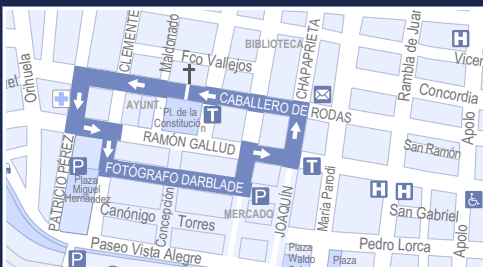

MARTES SANTO 15 ABRIL

21:30 H. Desde el Templo Arciprestal de la Inmaculada Concepción.

SOLEMNE PROCESIÓN

- Cofradía Stma. Vera-Cruz de la Convocatoria y Ntro. Padre Jesús en Samaria.
- Cofradía Ntro. Padre Jesús de la Salud.
- Cofradía Ntro. Padre Jesús de la Caída.
- Cofradía de la Santa Mujer Verónica.
- Cofradía de San Juan Evangelista.
- Cofradía de Ntra. Sra. de los Dolores.

Itinerario: Pl. de la Constitución, Caballero de Rodas, Patricio Pérez, Ramón Gallud, Clemente Gosálvez, Fotógrafo Darblade, Azorín, Ramón Gallud, Chapaprieta, Caballero de Rodas hasta el Templo Arciprestal.