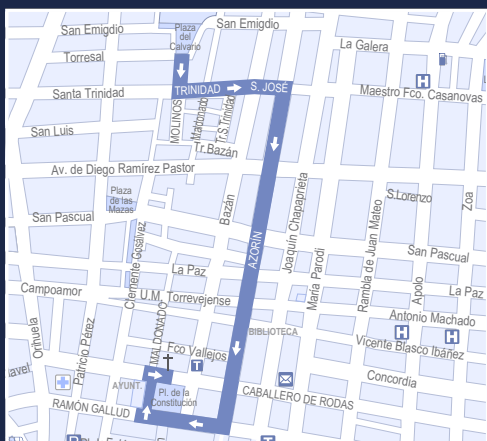

JUEVES SANTO 17 ABRIL

23:59 H. Desde la Plaza del Calvario.

SOLEMNE PROCESIÓN DEL DESCENDIMIENTO DE CRISTO DEL CALVARIO

• Cofradía de Ntra. Sra. de la Piedad.

Antes de iniciarse la Procesión, intervendrá la Agrupación Coral Manuel Barberá para entonar "La Pasión de la Tía Tortas".

Itinerario: Plaza del Calvario, Los Molinos, St. Trinidad, San José, Azorín, Ramón Gallud, Maldonado, Caballero de Rodas hasta el Templo Arciprestal.

VIERNES SANTO 18 ABRIL